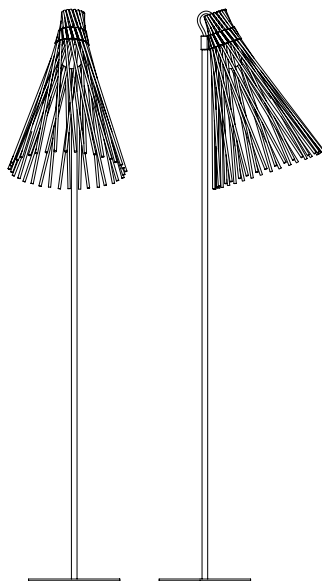

BELA™
LUGA
SOKO

PIETEMET
ALPIRIZA

DESIGNED BY

Quentin Vanlot

ALPIRIZA

PIETEMMENT 480

Spécification technique:

Dimensions: L 47cm x l 34cm x H 160cm

Couleurs:

OR (Réf: LALPIFGM480) / Câble noir

ARGENT (Réf: LALPIFSM480) / Câble noir

NOIR (Réf: LALPIFBK480) / Câble noir

Matériaux: Polyamide, Aluminium, Acier

Poids: 3,45kg

Système d'éclairage recommandé:

Ampoule Led diamètre 60mm (non inclus)

Puissance max : 75W

Alimentation: E27 / 220-240 V / 50-60 Hz / IP20

Longueur du câble: 1,2 m

Packaging: 60cm x 11cm x 11cm

NOIR - OR - ARGENT

L 47cm

l 34cm

H 160cm