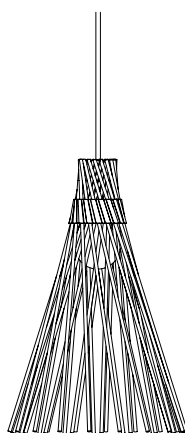

BELA™
LUGA
SOKO

SUSPENSION
ALPIRIZA

DESIGNED BY
Quentin Vanlot

ALPIRIZA

SUSPENSION 360

Spécification technique:

Dimensions: L 24cm x l 24cm x H 36cm

Couleurs:

OR (Réf: LALPIGM360) / Câble noir

ARGENT (Réf: LALPIPSM360) / Câble blanc

NOIR (Réf: LALPIBK360) / Câble noir

Matériaux: Polyamide & Aluminium

Poids: 0,48kg

Système d'éclairage recommandé:

Ampoule Led diamètre 45mm (non inclus)

Puissance max : 60W

Alimentation: E14 / 220-240 V / 50-60 Hz / IP20

Longueur du câble: 3 m

Packaging: 60cm x 11cm x 11cm

NOIR - OR - ARGENT

↑ 36cm

∅ 24cm